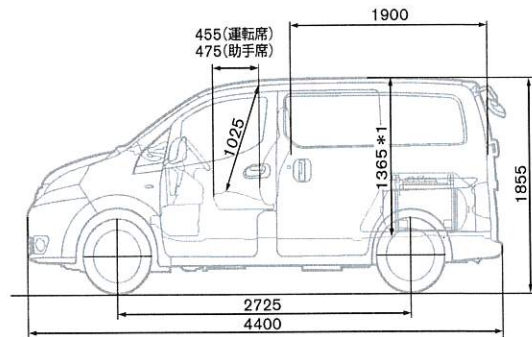

*充填可能容量は燃料タンク容量の80~85%程度となりますので、ご注意ください。※気温、地域に合わせた燃料(LPG)をご使用ください。

●本車両は持込み登録が必要です。

登録時の車両重量等は実測値が適用されますので、主要諸元(設計値)とは異なる場合があります。

●メーカーオプションの装着により、車両重量が変更となる場合があります。詳しくは販売会社にお問い合わせください。

二面図 単位:mm

バンDX(2人乗)