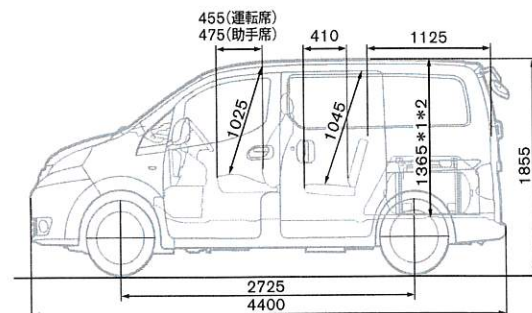

バンDX(5人乗)

*1 メーカーオプションの荷室天井トリム付車は1320mm。*2 5人乗り時は1360mm。

ボディカラー

ブレードシルバー(M) (#K51)

スーパーブラック (#KH3)

プリリアントシルバー(M) (#K23)

ホワイト (#QM1)

●シート生地はトリコット、内装色はブラック/グレー(W)。●(M)はメタリックの略です。●印刷インキの性質上、実際の塗色とは異なって見える場合があります。

お問い合わせ・ご相談内容につきましては、お客さま対応や品質向上のために記録し活用させていただいております。また、販売会社等からご返答させていただくことが適切と判断した内容は、必要な範囲で情報を開示し、当該販売会社等からお客さまにご連絡をさせていただく場合もございますので、あらかじめご了承ください。なお、株式会社オートワークス京都における個人情報の取り扱いに関する詳細は、右記「オートワークス京都ホームページ」に掲載しております。

www.awk.co.jp/

株式会社 オートワークス京都

〒611-0033 京都府宇治市大久保町西ノ端1番地1