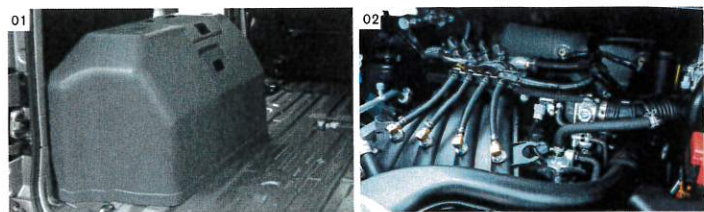

運転中、煩わしい操作は一切ありません。

ガソリン運転とLPG運転は、走行シーンや燃費効率に応じて自動で切り替わり、ガソリン車同様の快適なドライビングを実現。手動での切り替えも可能です。

01 LPGタンク

LPGタンクを車両後部左側に配置したことで、十分な積載空間を実現。

02 LPGバイフューエル エンジン

信頼性の高いHKS製バイフューエルシステムを採用。車両後部に設置されたLPGタンクから供給される燃料の噴射を、専用サブコンピュータで制御。LPG用ベーパーライザー(気化装置)で燃料を気化し、専用インジェクターによりインテークマニホールドへ噴射されます。