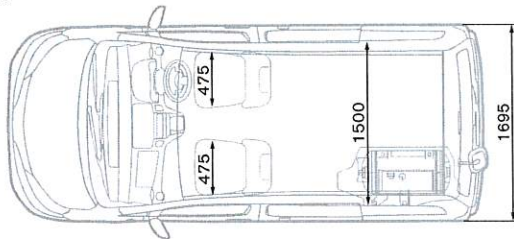

*充填可能容量は燃料タンク容量の80~85%程度となりますので、ご注意ください。※気温、地域に合わせた燃料(LPG)をご使用ください。

●本車両は持込み登録が必要です。

登録時の車両重量等は実測値が適用されますので、主要諸元(設計値)とは異なる場合があります。

●メーカーオプションの装着により、車両重量が変更となる場合があります。詳しくは販売会社にお問い合わせください。

二面図 単位:mm

バンDX(2人乗)