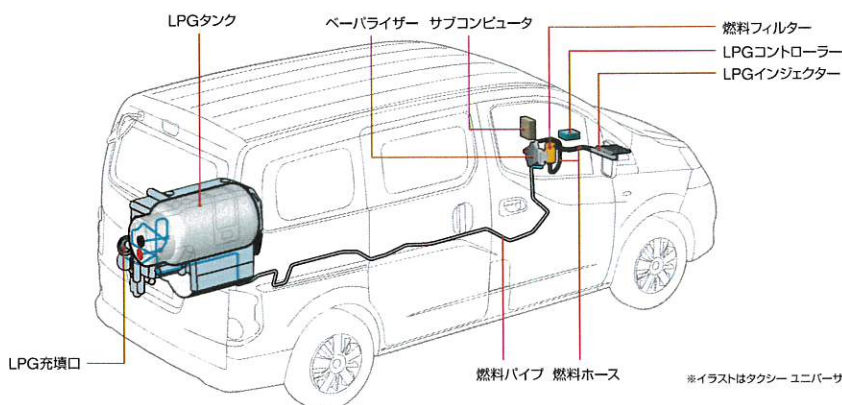

※イラストはタクシー ユニバーサルデザイン車(イメージ)。