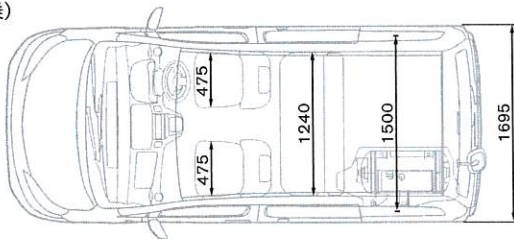

バンDX(5人乗)

*1 メーカーオプションの荷室天井トリム付車は1320mm。*2 5人乗り時は1360mm。

ボディカラー

ブレードシルバー(M) (#K51)

スーパーブラック (#KH3)

プリリアントシルバー(M) (#K23)

ホワイト (#QM1)

●シート生地はトリコット、内装色はブラック/グレー(W)。●(M)はメタリックの略です。●印刷インキの性質上、実際の塗色とは異なって見える場合があります。

お問い合わせ・ご相談内容につきましては、お客さま対応や品質向上のために記録し活用させていただいております。また、販売会社等からご返答させていただくことが適切と判断した内容は、必要な範囲で情報を開示し、当該販売会社等からお客さまにご連絡をさせていただく場合もございますので、あらかじめご了承ください。なお、株式会社オートワークス京都における個人情報の取り扱いに関する詳細は、右記「オートワークス京都ホームページ」に掲載しております。

www.awk.co.jp/

株式会社 オートワークス京都

〒611-0033 京都府宇治市大久保町西ノ端1番地1